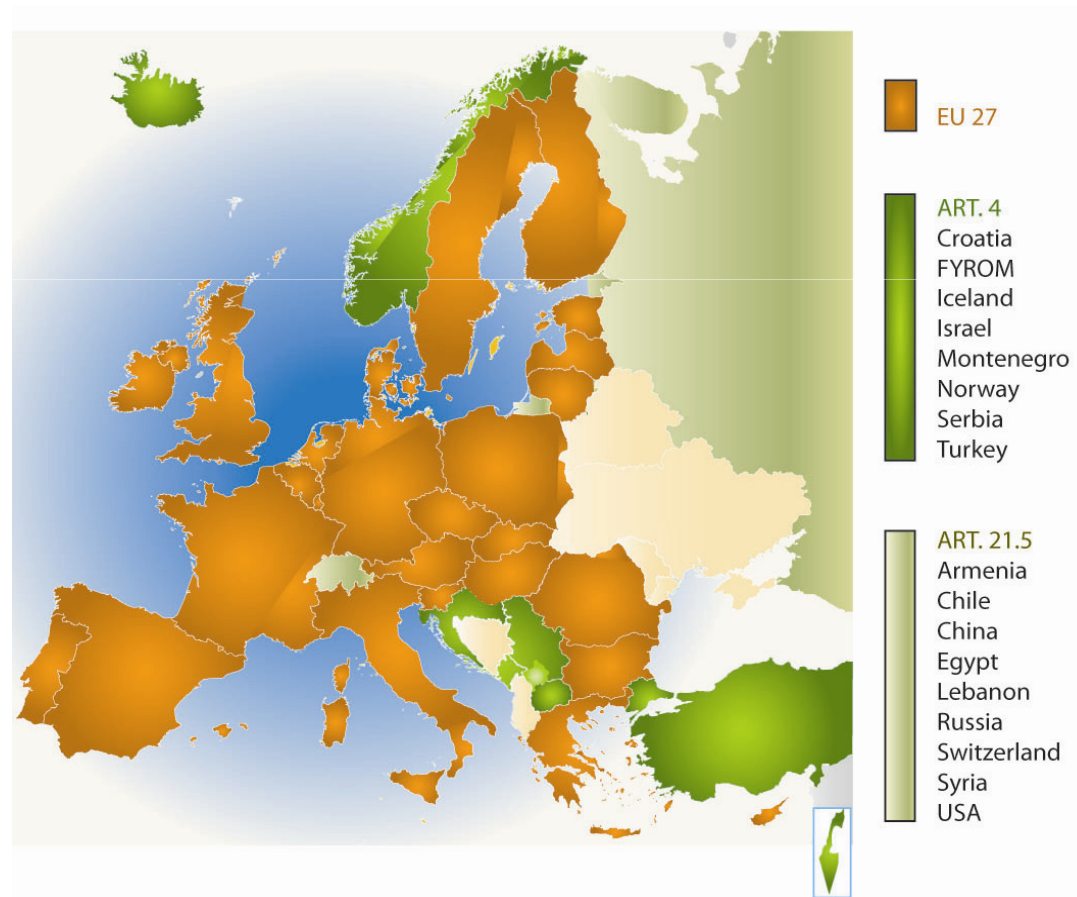

Network coverage